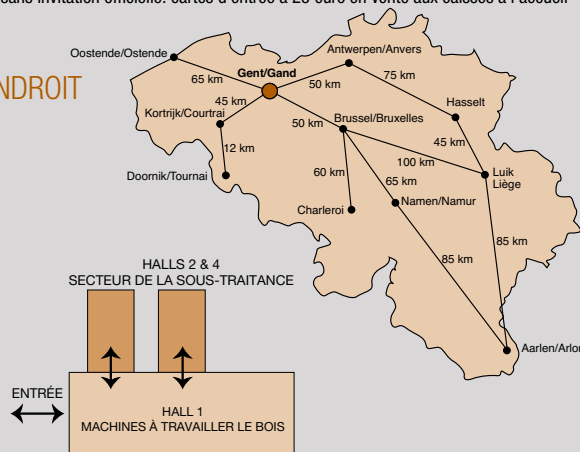

Welkom op Prowood®

Het **driejaarlijks** internationale **treffpunt** voor de houtverwerkende nijverheid en aanverwante sectoren in België. De toonaangevende firma's (± 200) die aan Prowood deelnemen, presenteren u op meer dan 30.000 m² bruto oppervlakte, de laatste technologische ontwikkelingen in uw vakgebied. Praktische demonstraties kunnen bekijken en nieuwe trends ontdekken zijn een absolute must voor alle professionals uit de sector.

EXPOSANTEN

De volledige lijst van de deelnemers, de beschrijving van hun activiteiten en de door hen verdeelde merken is te bezichtigen op de Prowood website: www.prowood-fair.be

PROGRAMMA

RANDACTIVITEITEN, STUDIEDAGEN EN NIEUWS VAN DE EXPOSANTEN

Het programma, volledig uitgewerkt en geactualiseerd, is op www.prowood-fair.be terug te vinden onder "randactiviteiten,..". Bijna elke dag publiceren exposanten nieuwsbrieven op de website ten behoeve van de website-bezoekers. Deze zijn op de homepage en onder "nieuws van de exposanten,..", terug te vinden.

SCHOOLBEZOeken

Een bezoek aan de beurs wordt enkel toegelaten voor leerlingen van de derde graad, en **UITSLUITEND** na aanmelding via het Opleiding Centrum Hout (OCH).

Opleiding Centrum Hout:

mevr. Rita Laureys
rita.laureys@och-cfb.be
tel. 00 32 (0)2 558 15 51
Individuele of niet aan OCH gemelde schoolbezoeken zullen niet toegelaten worden

Bienvenue à Prowood®