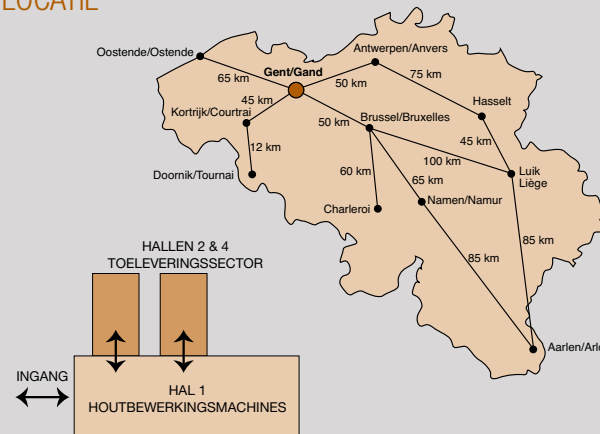

Registreer u online op
www.prowood-fair.be
via onderstaande code
en ontvang uw toegangsticket
VERMIJD LANGE WACHTTIJDEN
AAN DE INGANG VAN DE BEURS !

*Obtenez votre badge d'entrée
en vous enregistrant en ligne*
www.prowood-fair.be
*EVITEZ DE LONGUES FILES D'ATTENTES
A L'ENTREE DU SALON !*

code **ROB800**

VOORREGISTRATIE VIA
PRE-ENREGISTRATION
WWW.PROWOOD-FAIR.BE

DEZE UITNODIGINGSKAART WORDT U AANGEBODEN DOOR
CETTE CARTE D'INVITATION VOUS EST OFFERTE PAR

ROBLAND
MADE IN BELGIUM

OUR PARTNERS

FOLLOW US:

Weertstraat 66
B-2880 Bornem (Mariekerke)
België
T +32 3 296 59 17
F +32 3 296 59 18
info@claever.be
www.claever.be

ADVIESRAAD

VOOR DE SECTOR **HOUTBEWERKINGMACHINES**

Mario Havegeer (Haco - Trading)
Koen Lismont (Lismont R.)
Jan Noblesse (Noblesse Benelux)
Werner Philips (Philips Constant)
Philippe Rogiers (Rogiers - Vanpoucke) **Voorzitter**
Jo Rosa Ere **Voorzitter**
Rud Rosa (Tema nv - Felder Groep)
Tom Vanlommel (Halwema)
Marc Vens (Vens & Thiers)

VOOR DE SECTOR VAN DE **TOELEVERING**

Angélique Monballieu (Van Hoecke) **Vice-Voorzitter**
Bruno Parent (Egger Benelux)
Jacques Werbrouck (Van Opstal & Co)

VOOR DE BEROEPSVERENIGINGEN UIT DE **HOUTSECTOREN**
Jeroen Doom (Opleidingscentrum Hout)

PRAKTISCHE INFORMATIE

Open van zondag 18 tot en met donderdag 22 oktober 2015, in de Hallen 1, 2 en 4 van Flanders Expo te Gent (België)

Openingsuren

- Zondag 18 oktober 2015: 10.00 - 18.00 uur
- **Maandag 19 oktober 2015: 12.00 - 20.00 uur**
- **Dinsdag 20 oktober 2015: 12.00 - 20.00 uur**
- **Woensdag 21 oktober 2015: 12.00 - 20.00 uur**
- Donderdag 22 oktober 2015: 10.00 - 18.00 uur

TOEGANG ENKEL VOOR PROFESSIONELEN